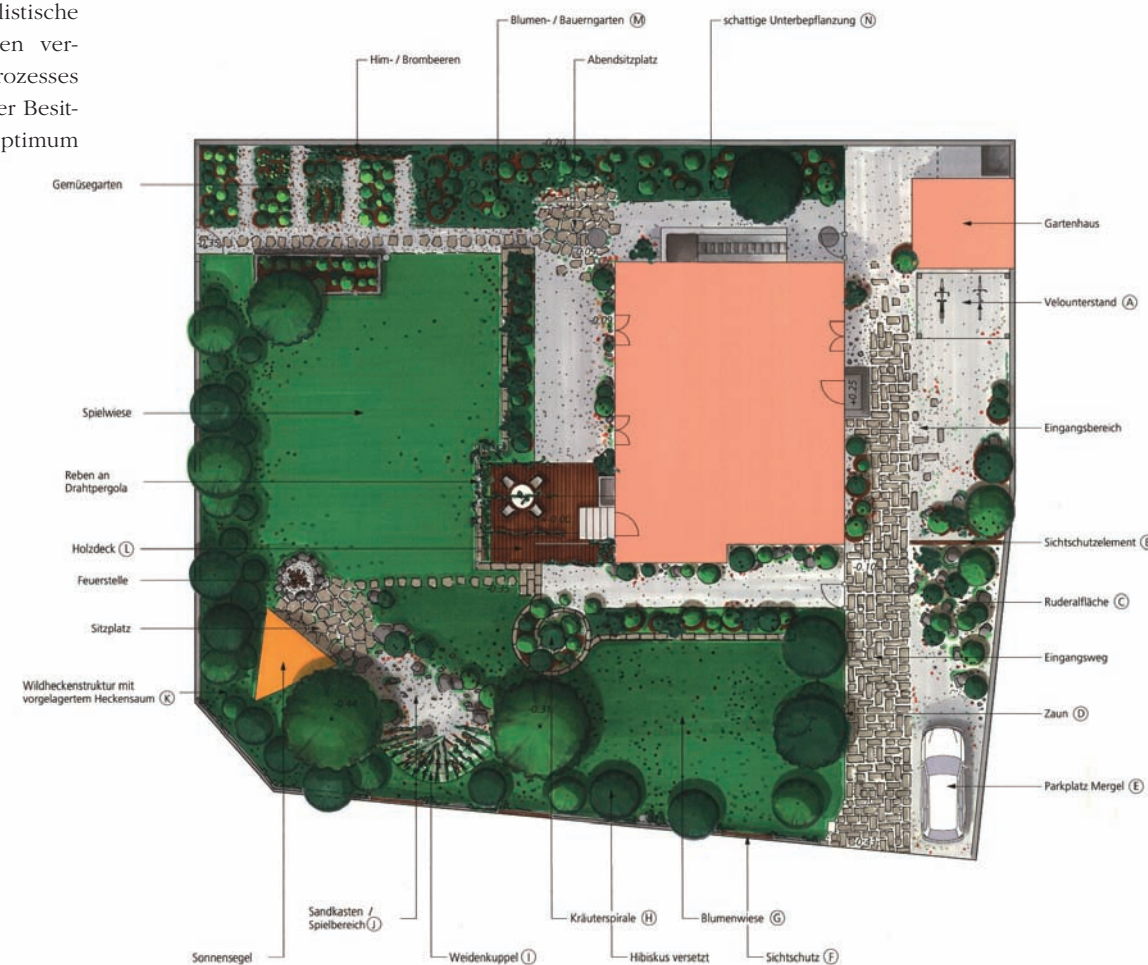

Eine professionelle Gartenplanung ist durchaus vergleichbar mit dem Entwurf eines Wohnhauses. Gartenräume entstehen, funktionell sowie auch gestalterisch überzeugend, und zu guter Letzt müssen alle individuellen Bedürfnisse der Benutzer berücksichtigt sein. Die Erarbeitung eines Gartenkonzeptes ist letztlich aber nur von Nutzen, wenn es sich in der Realität auch umsetzen lässt. Durch realistische und budgetgerechte Konzepte können verschiedene Faktoren in den Planungsprozess integriert werden. Schliesslich erhält der Besitzer ein Gartenkonzept, welches das Optimum in allen Bereichen hervorbringt.

Den ursprünglichen Gesamtcharakter einer Gartenanlage zu berücksichtigen, ist grundlegend wichtig. Würde die ganzheitliche Vision fehlen, dann würden Gestaltungen entstehen, die ästhetisch wie auch funktionell nicht befriedigen. Nachhaltigkeit in einem modernen Garten unter Berücksichtigung des ökologischen Aspektes gibt einen perfekten Garten

der heutigen Zeit. Es zeichnet sich eine Symbiose aus gestaltetem Lebensraum und ökologisch wertvollen Standorten aus. Diejenigen Gärten, die einen Naturgärtner berühren, meistern diese Schnittstelle zwischen intakter Natur und urbanem Wohnraum, ohne dass es bewusst bemerkt wird.