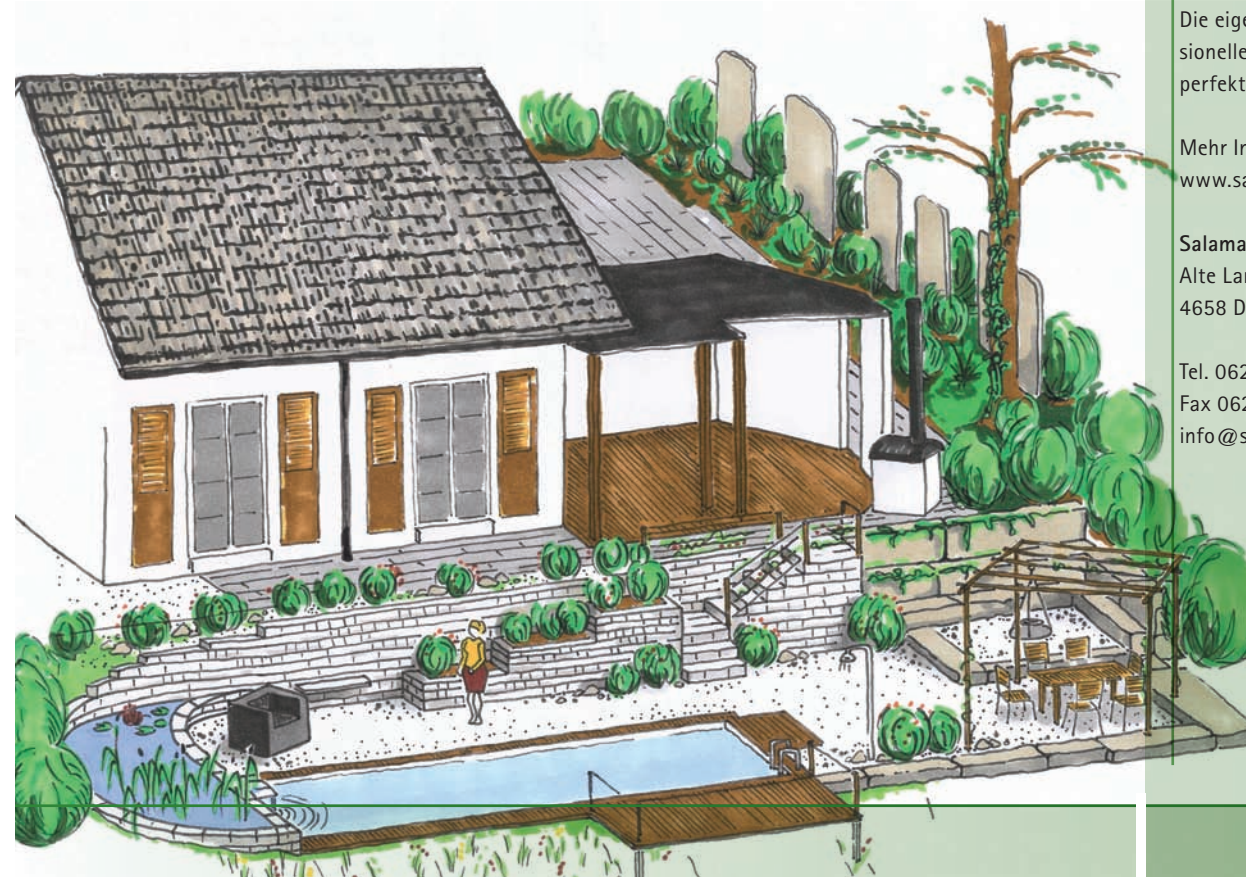

DATENUNDFAKTEN

SALAMANDER NATURGARTENGESTALTUNG GMBH

Seit zehn Jahren bietet Salamander Naturgartengestaltung GmbH unter der Führung von Michael Gut und Caspar Zimmermann individuelle und naturnahe Gartenkonzepte an.

Die eigenständige Planungsabteilung sowie professionelle Ausführungsteams sorgen für reibungslose, perfekte und unvergleichliche Gartenlösungen.

Mehr Informationen unter www.salamander-garten.ch

Salamander Naturgartengestaltung GmbH
Alte Landstrasse 6
4658 Däniken

Tel. 062 291 26 91
Fax 062 291 26 92
info@salamander-garten.ch